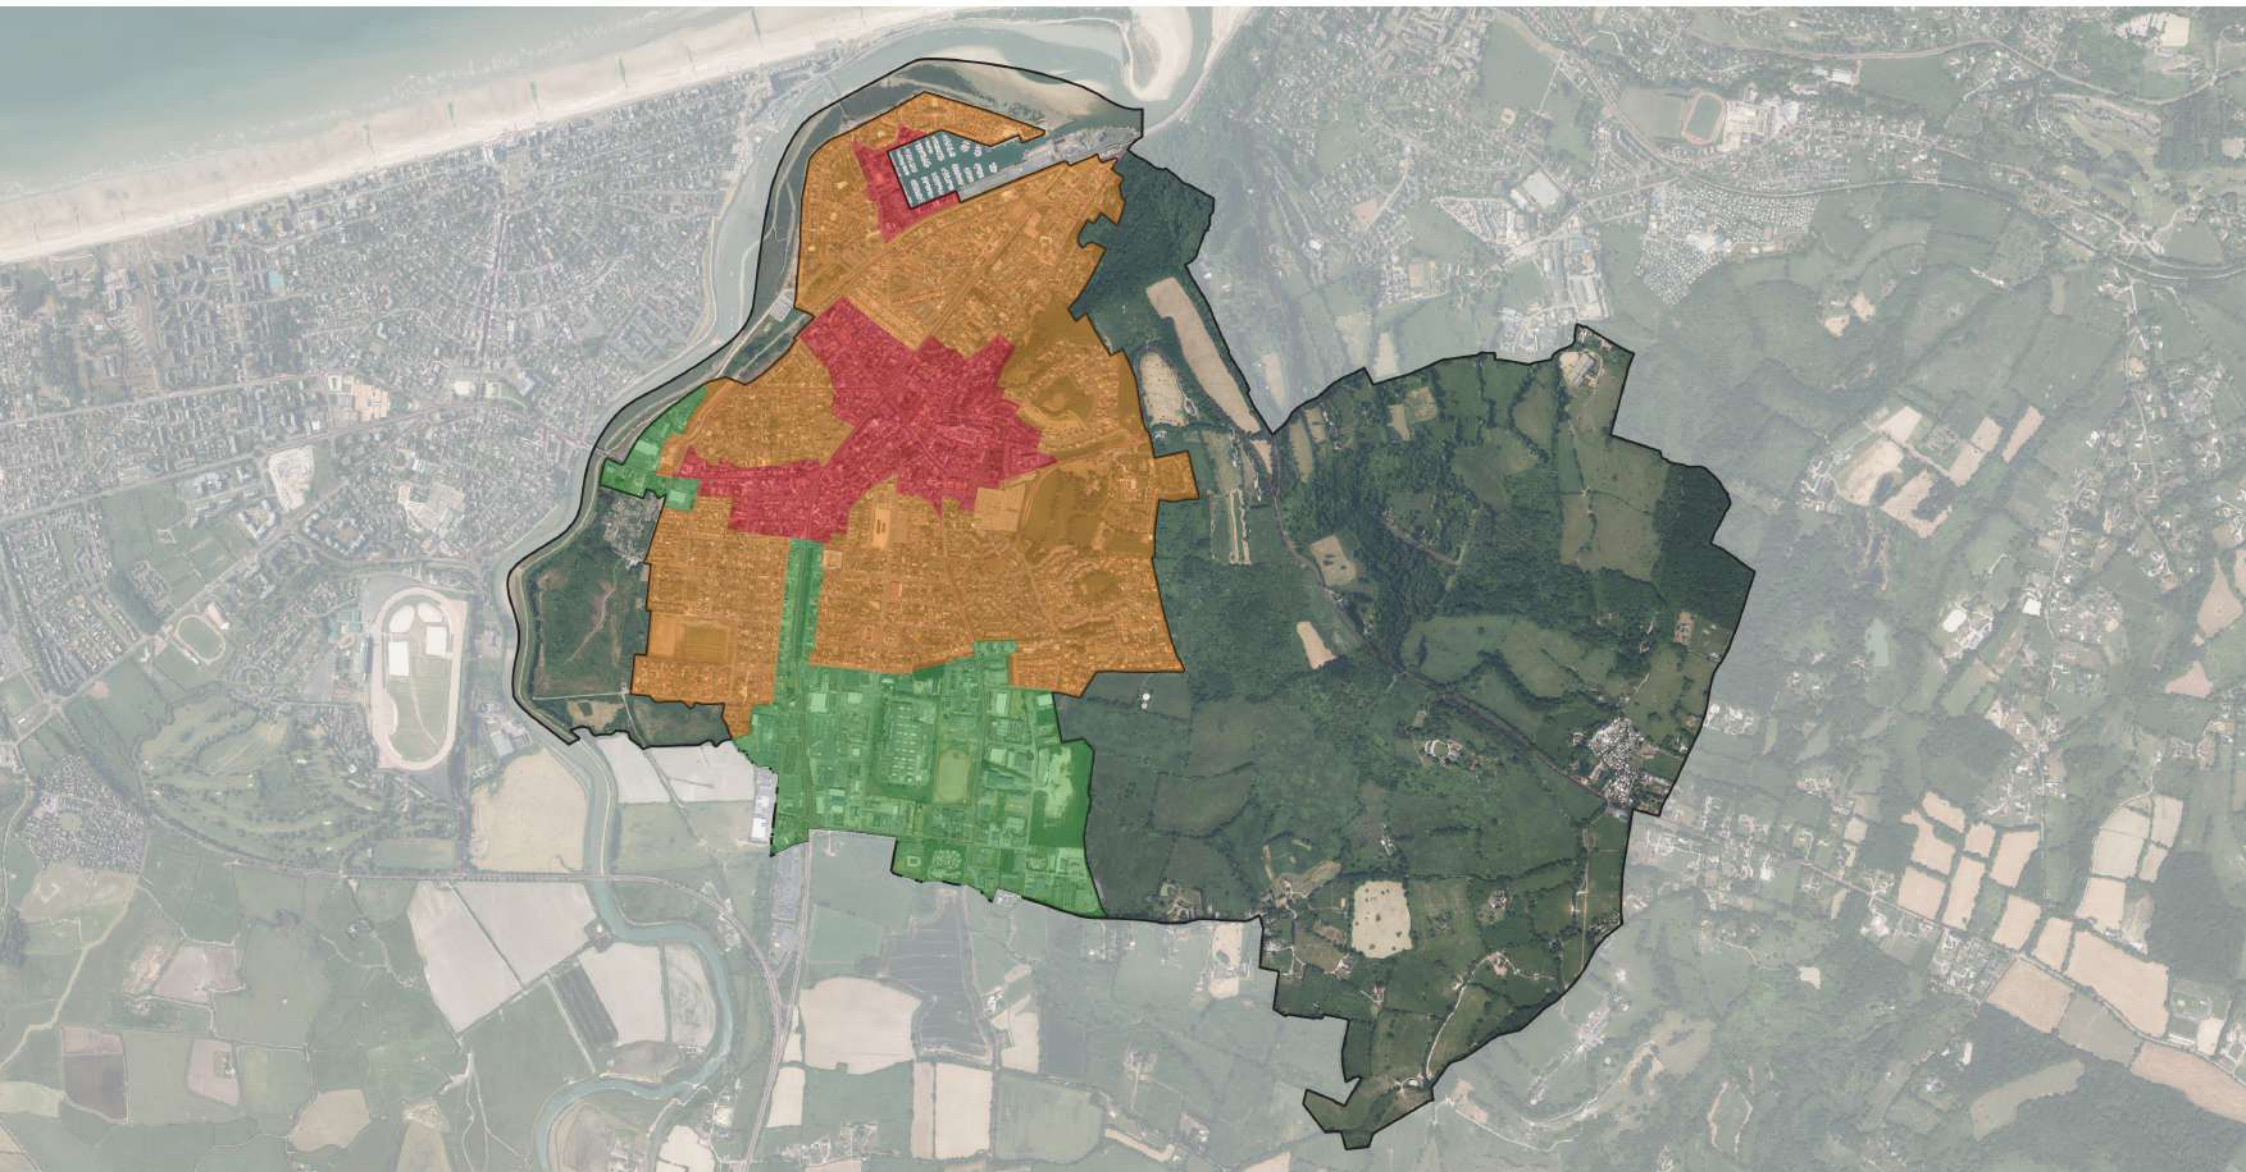

# Règlement local de publicité de Dives sur Mer - Zonage

## Zonage

-  Zone hors agglomération
-  ZP1a
-  ZP1b
-  ZP1c

0 0,3 0,6 km

Document arrêté en Conseil de Communauté le  
xxxxxxx  
Document soumis à l'approbation en Conseil de  
Communauté le xxxxxxx

Source :  
Orthophoto : BD Ortho® 2023 - © IGN  
Réalisation : bureau d'études GoPub Conseil le 29/10/2024